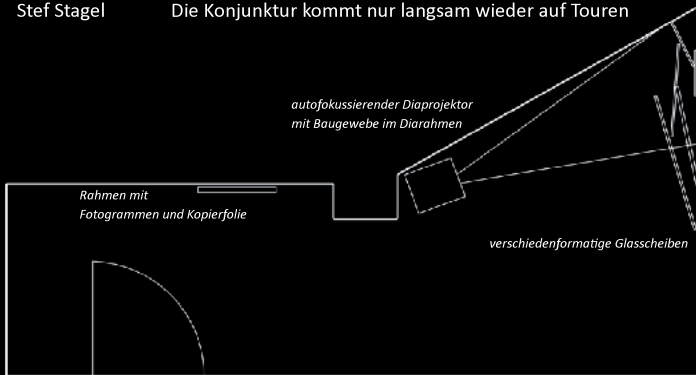

STUTT

W

*Small, illegible text at the bottom of the collage.*

EST.

Stef Stagel

Die Konjunktur kommt nur langsam wieder auf Touren

Eine Rauminstallation im Rahmen von URBANES LEBEN

Württembergischer Kunstverein Stuttgart, 13. August bis 11. September 2011